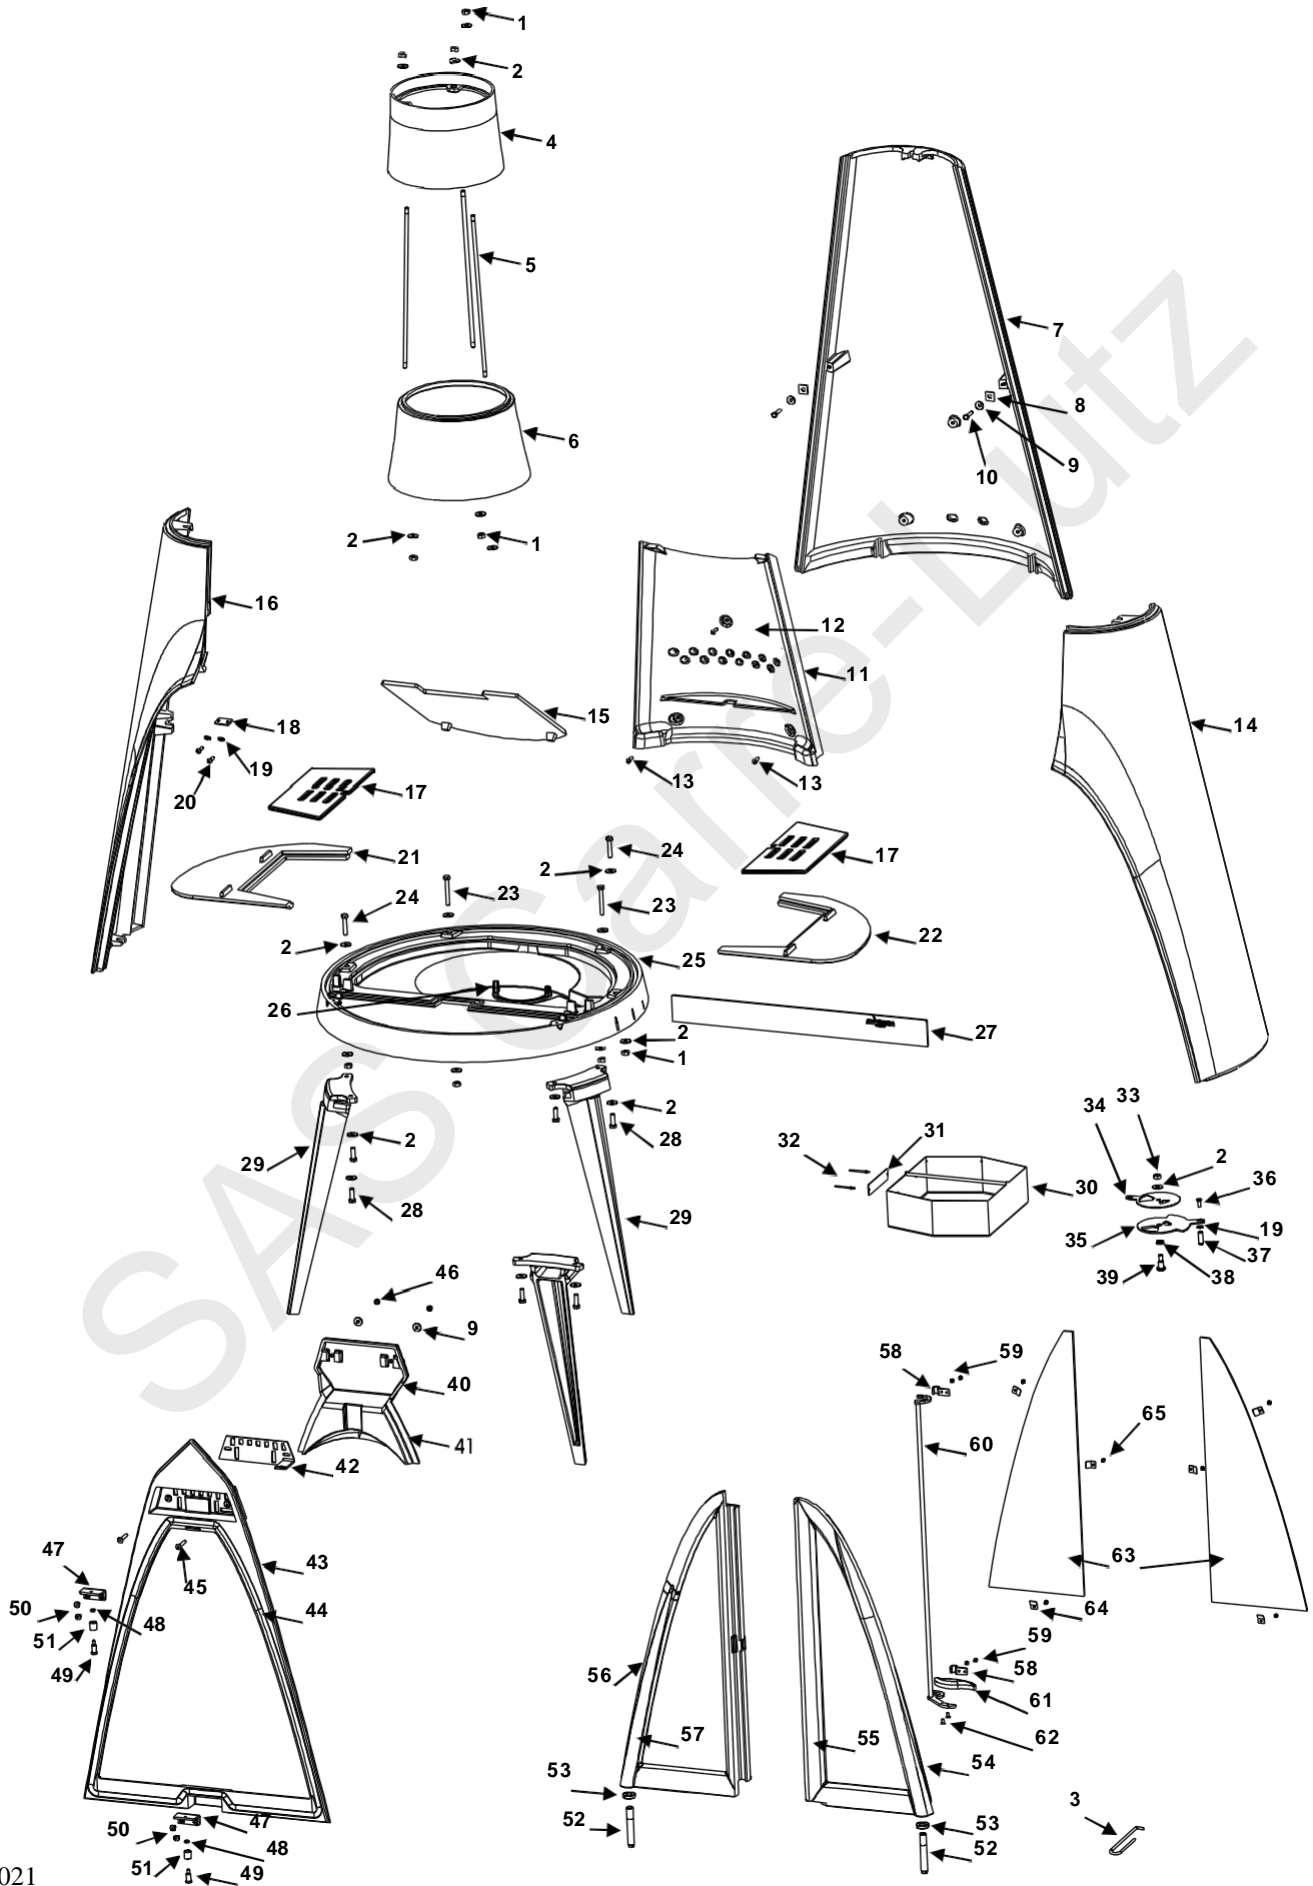

Poêle à bois POW-WOW

référence P615244

Poêle à bois POW-WOW

référence P615244

Repère	Nbr	Désignation	Référence
1	10	Ecrou de 8	AV 7100080
2	22	Rondelle de 8 large	AV 4110080
3	1	Main froide	AS 800255
4	1	Buse	FB 610730
5	3	Tirant	AS 610113A
6	1	Avaloir	FB 610729
7	1	Fond	FB 610716
8	2	Cale oblique de 8	AV 4240080
9	4	Rondelle de 6 large	AV 4110060
10	2	Vis tête hexagonale de 6x30	AV 8406300
11	1	Taque	FB 610722
12	1	Joint thermocorde Ø12 autocollant, longueur 0.930 mètre	AI 303112
13	3	Vis tête bombée empreinte hexagonale creuse de 6x20	AV 8686206
14	1	Coté droit	FB 610717
15	1	Déflexeur	FB 610731
16	1	Coté gauche	FB 610718
17	2	Grille foyère	FB 610725
18	1	Bride	AT 610154A
19	3	Rondelle de 6	AV 4100060
20	2	Vis tête cylindrique empreinte hexagonale creuse de 6x20 inox	AV 8666206
21	1	Support de grille foyère gauche	FB 610724
22	1	Support de grille foyère droit	FB 610723
23	2	Vis tête hexagonale de 8x60	AV 8408600
24	2	Vis tête hexagonale de 8x40	AV 8408400
25	1	Socle	FB 610715
26	1	Joint thermocorde Ø5, longueur 0.710 mètre	AI 303005
27	1	Chenet	FB 610728
28	6	Vis tête hexagonale de 8x25	AV 8408250
29	3	Pied	FB 610727
30	1	Cendrier	AT 610247A
31	1	Plaque signalétique	PS 615244
32	2	Rivet de 3x8	AV 5203080
33	1	Ecrou de 8 frein métallique	KAV 7010080
34	1	Tôle appui de registre	AT 610351B
35	1	Registre d'air primaire	AT 610143B
36	1	Vis tête fraisée empreinte hexagonale creuse de 6x16 inox	AV 8636166
37	1	Bouton de registre	AS 750120B
38	1	Ressort	AS 750125A
39	1	Vis de registre	AS 750123C
40	1	Guide d'air	FB 610726
41	1	Joint plat de 7x3, longueur 0.753 mètre	AI 302001
42	1	Registre d'air secondaire	AT 610248A
43	1	Façade	FB 610719
44	1	Joint thermocorde Ø12 noir, longueur 2.040 mètre	AI 303212
45	2	Vis tête fraisée empreinte hexagonale creuse de 6x35	AV 8636350
46	2	Ecrou de 6	AV 7100060
47	2	Equerre	AT 610146A
48	2	Ecrou de 6 bas	AV 7130060
49	2	Axer excentrique	AS 610307A
50	4	Vis tête fraisée empreinte hexagonale creuse de 6x10	AV 8636100
51	2	Entretoise de roulement	AS 610306A
52	2	Axe de porte	AS 610139A
53	2	Bague	AS 610137B
54	1	Porte droite	FB 610720
55	1	Joint thermocorde Ø5, longueur 2.111 mètre	AI 303005
56	1	Porte gauche	FB 610721
57	1	Joint thermocorde Ø5, longueur 1.470 mètre	AI 303002
58	2	Bride de tringle	AT 610141B
59	4	Vis tête bombée empreinte hexagonale creuse de 4x10	AV 8684100
60	1	Tringle	AT 610249A
61	1	Poignée aluminium	AD 800000A
62	1	Vis tête fraisée empreinte hexagonale creuse de 5x10	AV 8635100
63	2	Vitre	AX 615244
64	6	Attache de vitre	AS 700262
65	6	Vis tête bombée pozi de 4x6	AV 8644062